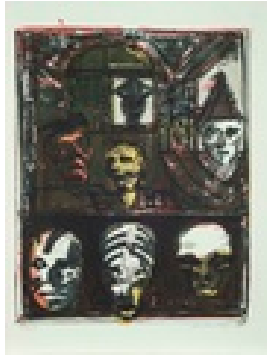

Permalink: <https://www.werkdatenbank.de/documents/obj/wdb_99010340>
Bildrechte: © Erb:innen
Inhaber:in der Rechte an der Abbildung:
Zadnicek, Franz, RV-FZ-PA

Weidensdorfer, Claus
Menschen und Puppen

1986

Druck, Druckgrafik

Druckfarbe, Papier

Lithografie

Farblithografie

44,8 x 35 cm (Bildmaß), 53,2 x 39,3 cm (Blattmaß)

Werkverzeichnisnummer: **1986-G-004**

Nachlass-Nr. **WVZ 563**

Provenienz: Eigentümer: im Besitz Erb:innen