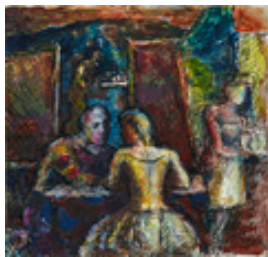

Weidensdorfer, Claus
Seiltanz

1965

Zeichnung, Zeichnung
Bleistift, Papier

16,3 x 21,8 cm

Werkverzeichnisnummer: **1965-G-001**

Provenienz: Eigentümer: im Besitz Erb:innen

Permalink: https://www.werkdatenbank.de/documents/obj/wdb_99005162
Bildrechte: © Erb:innen
Inhaber:in der Rechte an der Abbildung:
Städtische Galerie Dresden, RV-FZ-PA